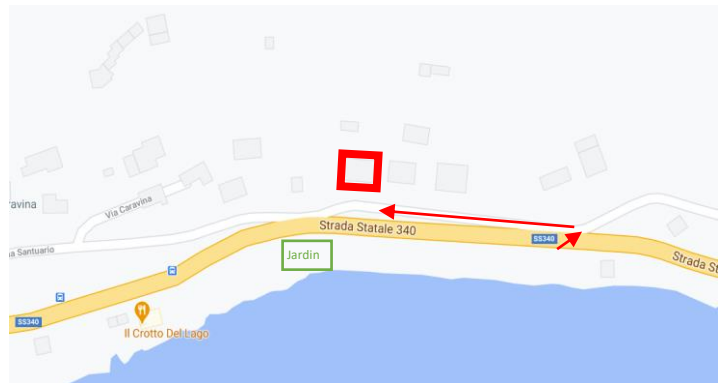

Adresse

Fam. Bersier
Via Caravina 12
22018 Porlezza
+41 79 238 41 71
+39 347 639 55 49

Accès

De Lugano en direction de Porlezza, après les douanes italiennes à travers le tunnel et à environ 2 km jusqu'à l'entrée du village de Cima.

Au panneau de Cima/50km/h, tourner à gauche, 50m et tourner à gauche 170° et suivre la route étroite environ 200m.